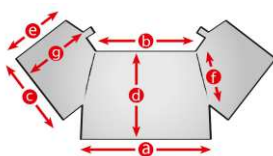

a 165cm | b 140cm

c 98cm | d 112cm

e 80cm | f 70cm | g 87cm