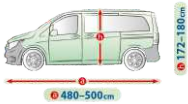

Art. 862946
Gr. S