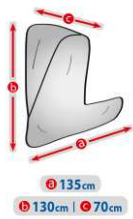

Art. 510984

siehe Pannenhilfe

BASIC GARAGE

Vollgarage für E-Scooter

- ◆ aus wasserabweisendem Material mit Mikroporen
- ◆ Material PP + PE
- ◆ Länge 140 cm, Höhe 130 cm, Breite 70 cm

Art. 865671 Gr. XL

siehe Kfz-Abdeckungen