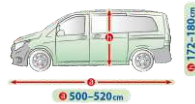

Art. 862953
Gr. L