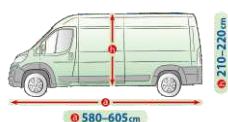

Atmungsaktive Vollgaragen für Transporter

- oberer Bereich aus 100 % wasserabweisendem Material mit Mikroporen
- Seiten aus schwer wasserdurchlässigem, atmungsaktivem Material
- zusätzliche Lüftungsöffnungen zum Entweichen der angesammelten Feuchtigkeit
- der Allwetterschutz für Ihr Fahrzeug
- der Bezug schützt den empfindlichen Lack zuverlässig vor saurem Regen, Vogelkot, Sonnenstrahlung (UV), Wind, Schnee, Raureif usw.
- sichere Befestigung dank Kordelzug
- mit praktischer, verschleißbarer Aufbewahrungstasche
- Material 100 % PP

Art. 890970 - Gr. 540 L2H2

Art. 890987 - Gr. 600 L3H2

siehe KFZ-Abdeckungen