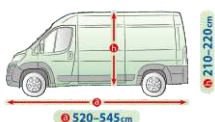

Atmungsaktive Vollgaragen für Transporter

- oberer Bereich aus 100 % wasserabweisendem Material mit Mikroporen
- Seiten aus schwer wasserdurchlässigem, atmungsaktivem Material
- zusätzliche Lüftungsöffnungen zum Entweichen der angesammelten Feuchtigkeit
- der Allwetterschutz für Ihr Fahrzeug
- der Bezug schützt den empfindlichen Lack zuverlässig vor saurem Regen, Vogelkot, Sonnenstrahlung (UV), Wind, Schnee, Raureif usw.
- sichere Befestigung dank Kordelzug
- mit praktischer, verschleißbarer Aufbewahrungstasche
- Material 100 % PP

Art. 890970 - Gr. 540 L2H2

Art. 890987 - Gr. 600 L3H2

siehe KFZ-Abdeckungen