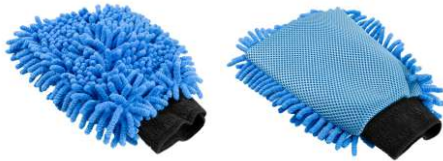

Waschhandschuh Chenille Mikrofaser

- funktioneller zweiseitiger Mikrofaser-Waschhandschuh als Alternative zum Schwamm
- fortschrittliche Chenille-Mikrofaser-Seite macht das Waschpad extrem weich und sehr saugfähig
- es hält Wasser sehr gut, fängt Schmutz ein und ermöglicht es, die Oberfläche mit minimalem Aufwand zu reinigen
- auch zum Polieren von Fahrzeuglacken geeignet
- Insektenentferneroberfläche zum schnellen und einfachen Entfernen von Insekten, Vogelkot und Schmutz

Art. 012189

siehe Accessoires