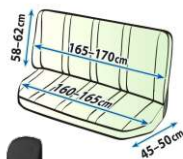

Art. 112333

siehe Accessoires

Transportersitzbezug Ares DV4 XL

- ◆ passend für viele Transportermodelle
- ◆ für 4er Sitzbank von 160 - 165 cm und 4 Kopfstützen
- ◆ Aufwendige Verarbeitung mit Klett- und Reißverschlüssen
- ◆ Optimale Passform und Flexibilität
- ◆ Inkl. Montagezubehör
- ◆ Material: 100 % Polyester + PUR Schaum