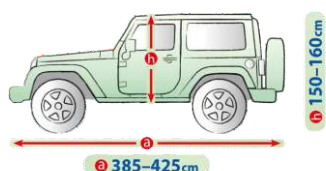

Mobile Garage Geländewagen

- oberer Bereich aus 100% wasserabweisendem Material mit Mikroporen
- Seiten aus schwer wasserdurchlässigem, atmungsaktivem Material
- zusätzliche Lüftungsöffnungen zum Entweichen der angesammelten Feuchtigkeit
- der Allwetterschutz für Ihr Fahrzeug
- der Bezug schützt den empfindlichen Lack zuverlässig vor saurem Regen, Vogelkot, Sonnenstrahlung (UV), Wind, Schnee, Raureif usw.
- sichere Befestigung dank Kordelzug
- mit praktischer, verschleißbarer Aufbewahrungstasche
- Material 100% PP

Art.-Nr. 845833 - Gr. M

siehe Kfz-Abdeckungen