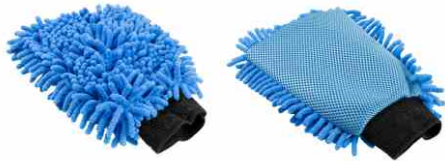

Waschhandschuh Chenille Mikrofaser

- funktioneller zweiseitiger Mikrofaser-Waschhandschuh als Alternative zum Schwamm
- fortschrittliche Chenille-Mikrofaser-Seite macht das Waschpad extrem weich und sehr saugfähig
- es hält Wasser sehr gut, fängt Schmutz ein und ermöglicht es, die Oberfläche mit minimalem Aufwand zu reinigen
- auch zum Polieren von Fahrzeuglacken geeignet
- Insektenentferneroberfläche zum schnellen und einfachen Entfernen von Insekten, Vogelkot und Schmutz

Art. 012189