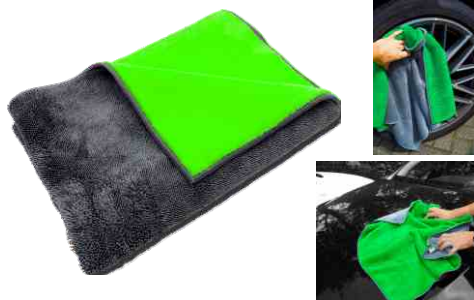

Mikrofaser Trocknungstuch Duo

- Trocknungstuch mit abgerundeten Koral-Mikrofasern
- hohe Saugkraft von über 1 Liter - 700 GSM
- perfekt für die Fahrzeugaufbereitung, Autopolitur, Innenraumpflege oder den Haushalt
- extra weiche Mikrofasern schonen kratzerempfindliche Oberflächen durch abgerundete Ecken
- bis 60°C waschbar
- Maße 60 x 80 cm
- Material: 80% Polyester / 20% Polyamid

Art. 780043