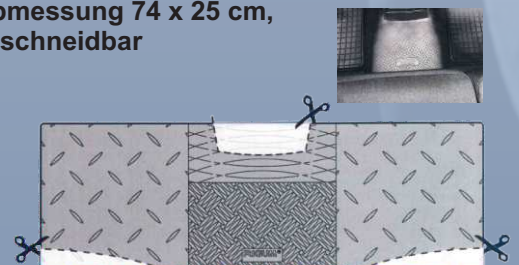

Artikelzuordnung lt. Typenliste

Passform Gummifußmatten, flache Ausführung

erhöhter Rand schützt Wageninnere vor Feuchtigkeit und Verunreinigungen

Antirutschschutz auf der Unterseite

- ◆ passgenau nach Form der Fußbodenfläche des jeweiligen Fahrzeugtyps hergestellt
- ◆ hochwertiges Gummimaterial verleiht den Matten eine hohe Elastizität und Beständigkeit
- ◆ schützt das Wageninnere vor Wasser, Schnee und Schmutz
- ◆ auch beständig gegen Öl und Benzin
- ◆ Antirutschschutz auf der Unterseite
- ◆ leicht zu reinigen

geeignet für Originalbefestigungssystem

Stecksystem bei durchgängigen Matten

Abbildung oben:
durchgängige Frontmatte für Transporter

Abbildung rechts:
Fußmatten für bis zu 3 Sitzreihen bei Vans

hierzu passend:

Art. 900101 - Abdeckung für Mitteltunnel
Abmessung 74 x 25 cm,
zuschneidbar

Artikelzuordnung lt. Typenliste

Passform Kofferraummatten

- ◆ passgenau nach Form des Kofferraums des jeweiligen Fahrzeugtyps hergestellt
- ◆ hochwertiges Gummimaterial verleiht den Matten eine hohe Elastizität und Beständigkeit
- ◆ erhöhter Rand schützt das Wageninnere vor Feuchtigkeit und Verunreinigungen
- ◆ ermöglicht die Verwendung von vorhandenen Befestigungssystemen