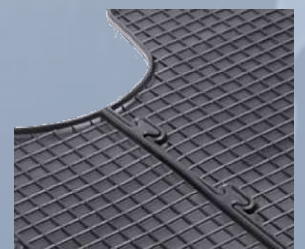

geeignet für Original-
befestigungssystem

Sonderfußmatten
für Reisemobile mit zusätzlicher
Abdeckung des Innenraums

Veloursqualität auf
Anfrage auch mit
individueller
Teppichfarbe und
Umkettelung
erhältlich

Artikelzuordnung lt. Typenliste

Passform Gummifußmatten, flache Ausführung

erhöhter Rand schützt Wageninnere vor Feuchtigkeit und Verunreinigungen

Antirutschschutz auf der Unterseite

- ◆ passgenau nach Form der Fußbodenfläche des jeweiligen Fahrzeugtyps hergestellt
- ◆ hochwertiges Gummimaterial verleiht den Matten eine hohe Elastizität und Beständigkeit
- ◆ schützt das Wageninnere vor Wasser, Schnee und Schmutz
- ◆ auch beständig gegen Öl und Benzin
- ◆ Antirutschschutz auf der Unterseite
- ◆ leicht zu reinigen

geeignet für Originalbefestigungssystem

Stecksystem bei durchgängigen Matten

Abbildung oben:
durchgängige Frontmatte für Transporter

Abbildung rechts:
Fußmatten für bis zu 3 Sitzreihen bei Vans

hierzu passend:

Art. 900101 - Abdeckung für Mitteltunnel
Abmessung 74 x 25 cm,
zuschneidbar

Artikelzuordnung lt. Typenliste

Passform Kofferraummatten

- ◆ passgenau nach Form des Kofferraums des jeweiligen Fahrzeugtyps hergestellt
- ◆ hochwertiges Gummimaterial verleiht den Matten eine hohe Elastizität und Beständigkeit
- ◆ erhöhter Rand schützt das Wageninnere vor Feuchtigkeit und Verunreinigungen
- ◆ ermöglicht die Verwendung von vorhandenen Befestigungssystemen