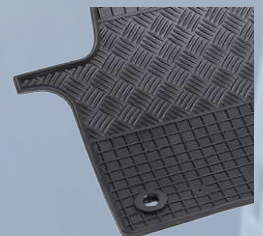

geeignet für Original-
befestigungssystem

Sonderfußmatten
für Reisemobile mit zusätzlicher
Abdeckung des Innenraums

Veloursqualität auf
Anfrage auch mit
individueller
Teppichfarbe und
Umkettelung
erhältlich

Artikelzuordnung lt. Typenliste

Passform Gummifußmatten, flache Ausführung

erhöhter Rand schützt Wageninnere vor Feuchtigkeit und Verunreinigungen

Antirutschschutz auf der Unterseite

- ◆ passgenau nach Form der Fußbodenfläche des jeweiligen Fahrzeugtyps hergestellt
- ◆ hochwertiges Gummimaterial verleiht den Matten eine hohe Elastizität und Beständigkeit
- ◆ schützt das Wageninnere vor Wasser, Schnee und Schmutz
- ◆ auch beständig gegen Öl und Benzin
- ◆ Antirutschschutz auf der Unterseite
- ◆ leicht zu reinigen

geeignet für Originalbefestigungssystem

Stecksystem bei durchgängigen Matten

Abbildung oben:
durchgängige Frontmatte für Transporter

Abbildung rechts:
Fußmatten für bis zu 3 Sitzreihen bei Vans

hierzu passend:

Art. 900101 - Abdeckung für Mitteltunnel
Abmessung 74 x 25 cm,
zuschneidbar

Artikelzuordnung lt. Typenliste

Passform Kofferraummatten

- ◆ passgenau nach Form des Kofferraums des jeweiligen Fahrzeugtyps hergestellt
- ◆ hochwertiges Gummimaterial verleiht den Matten eine hohe Elastizität und Beständigkeit
- ◆ erhöhter Rand schützt das Wageninnere vor Feuchtigkeit und Verunreinigungen
- ◆ ermöglicht die Verwendung von vorhandenen Befestigungssystemen