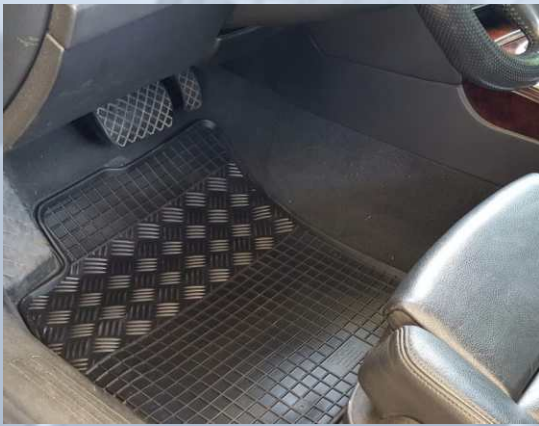

Passformsortiment

Textil- und Gummifußmatten

Kofferraummatten

- ◆ passgenau nach Form des Fuß- und Kofferraums des jeweiligen Fahrzeugtyps hergestellt
- ◆ fahrzeuggenaue Zuordnung laut Typenliste
- ◆ regelmäßige Aktualisierung der Zuordnungslisten

geeignet für Original-
befestigungssystem

Sonderfußmatten
für Reisemobile mit zusätzlicher
Abdeckung des Innenraums

Veloursqualität auf
Anfrage auch mit
individueller
Teppichfarbe und
Umkettelung
erhältlich

Artikelzuordnung lt. Typenliste

Passform Gummifußmatten, flache Ausführung

erhöhter Rand schützt Wageninnere vor Feuchtigkeit und Verunreinigungen

Antirutschschutz auf der Unterseite

- ◆ passgenau nach Form der Fußbodenfläche des jeweiligen Fahrzeugtyps hergestellt
- ◆ hochwertiges Gummimaterial verleiht den Matten eine hohe Elastizität und Beständigkeit
- ◆ schützt das Wageninnere vor Wasser, Schnee und Schmutz
- ◆ auch beständig gegen Öl und Benzin
- ◆ Antirutschschutz auf der Unterseite
- ◆ leicht zu reinigen

geeignet für Originalbefestigungssystem

Stecksystem bei durchgängigen Matten

Abbildung oben:
durchgängige Frontmatte für Transporter

Abbildung rechts:
Fußmatten für bis zu 3 Sitzreihen bei Vans

hierzu passend: