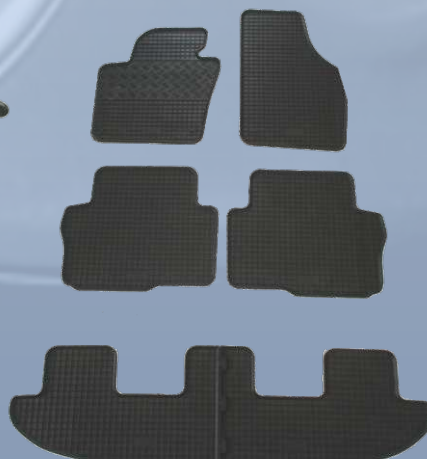

Artikelzuordnung lt. Typenliste

Passform Gummifußmatten, flache Ausführung

erhöhter Rand schützt Wageninnere vor Feuchtigkeit und Verunreinigungen

Antirutschschutz auf der Unterseite

- ◆ passgenau nach Form der Fußbodenfläche des jeweiligen Fahrzeugtyps hergestellt
- ◆ hochwertiges Gummimaterial verleiht den Matten eine hohe Elastizität und Beständigkeit
- ◆ schützt das Wageninnere vor Wasser, Schnee und Schmutz
- ◆ auch beständig gegen Öl und Benzin
- ◆ Antirutschschutz auf der Unterseite
- ◆ leicht zu reinigen

geeignet für Originalbefestigungssystem

Stecksystem bei durchgängigen Matten

Abbildung oben:
durchgängige Frontmatte für Transporter

Abbildung rechts:
Fußmatten für bis zu 3 Sitzreihen bei Vans

hierzu passend:

Art. 900101 - Abdeckung für Mitteltunnel
Abmessung 74 x 25 cm,
zuschneidbar

Artikelzuordnung lt. Typenliste

Passform Kofferraummatten

- ◆ passgenau nach Form des Kofferraums des jeweiligen Fahrzeugtyps hergestellt
- ◆ hochwertiges Gummimaterial verleiht den Matten eine hohe Elastizität und Beständigkeit
- ◆ erhöhter Rand schützt das Wageninnere vor Feuchtigkeit und Verunreinigungen
- ◆ ermöglicht die Verwendung von vorhandenen Befestigungssystemen

erhöhter Rand schützt Wageninnere vor Feuchtigkeit und Verunreinigungen

Antirutschschutz auf der Unterseite

Artikelzuordnung lt. Typenliste

Kofferraummatte auch als zuschneidbare
Universalausführung lieferbar