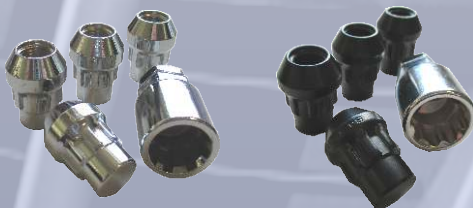

Felgenschloss-Sets

- ◆ schützt die Felgen durch individuelle Form zuverlässig vor Diebstahl
- ◆ Inhalt vier Radschrauben oder Muttern für jeweils ein Schloss pro Felge sowie ein Schlüsselaufsatz
- ◆ hochwertiger, stabiler Stahl mit Chrome oder schwarzer Beschichtung
- ◆ Produktion in Italien TÜV zertifiziert nach ISO/TS 16949 und ISO 9001

Felgenschloss-Sets auch mit schwarzen Radmutter und Radschrauben erhältlich

Schlüsselaufsatz für 17 und 19 mm

Felgenschloss-Set Radmuttern

Art.-Nr.	Farbe	Technische Daten
410022	Chrome	Kegel 60°, 1/2 Zoll
410039	Chrome	Kegel 60°, M12 x 1,25
410046	Chrome	Kegel 60°, M12 x 1,5
410053	Chrome	Kegel 60°, M14 x 1,5
410510	Schwarz	Kegel 60°, M12 x 1,25
410527	Schwarz	Kegel 60°, M12 x 1,5
410534	Schwarz	Kegel 60°, M14 x 1,5

Felgenschloss-Set Radschrauben Sonderausführungen

Art.-Nr.	Farbe	Technische Daten
410732	Silber	Flachbund, M12 x 1,25 x 36mm
410749	Silber	Kegel 60°, M16 x 1,5 x 31mm
410756	Silber	Kegel 60°, M14 x 1,5 x 29mm
410763	Silber	Kegel 60°, M16 x 1,5 x 33mm
410794	Schwarz	Kegel 60°, M16 x 1,5 x 31mm
410800	Schwarz	Kegel 60°, M14 x 1,5 x 29mm
410817	Schwarz	Kegel 60°, M16 x 1,5 x 33mm